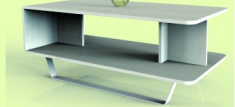

SPECIAL PROMO

SFH-RHEIN
Sofa L

Disc. **20%**
Rp ~~13.850.000,-~~
Rp **7.299.000,-**

CT-1032
Coffee table
100x59,5x39 cm

Disc. **20%**
Rp ~~1.550.000,-~~
Rp **1.240.000,-**

CT-1236
Coffee table
120x79,5x40,3 cm

Disc. **20%**
Rp ~~2.350.000,-~~
Rp **1.645.000,-**

CT-1031
Coffee table
100x50x40,3 cm

Disc. **20%**
Rp ~~1.300.000,-~~
Rp **1.040.000,-**

SFB-ARVIN
Sofa Bed
183x91x75 cm

Disc. **30%**

FREE CUSHION 2 pcs
Rp ~~4.100.000,-~~
Rp **2.870.000,-**