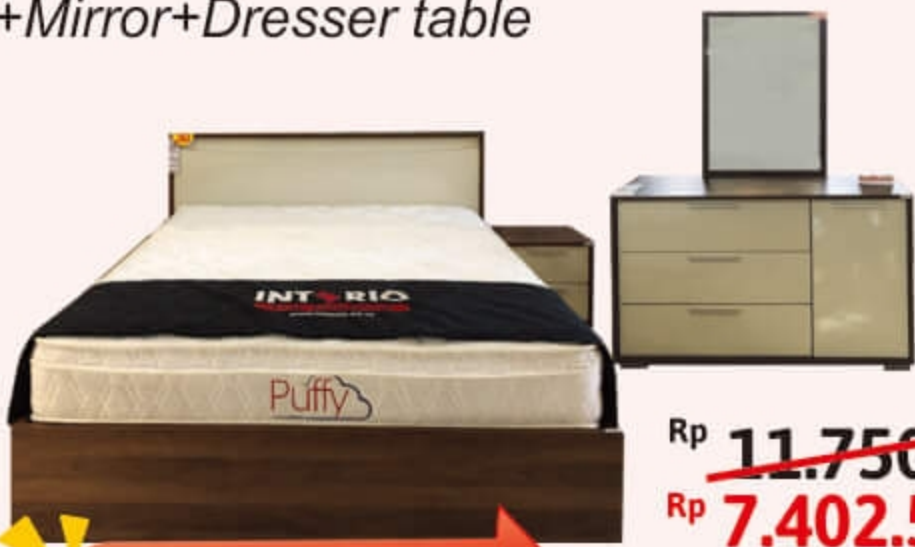

Disc. **30%**

**MCB-YOLUTA**  
Multipurpose Cabinet  
140x35x72 cm

Rp ~~5.100.000,-~~  
Rp **4.080.000,-**

Disc. **20%**

**BED ROOM**

**LARSON**

Bed+Night stand  
+Mirror+Dresser table

Rp ~~11.750.000,-~~  
Rp **7.402.500,-**