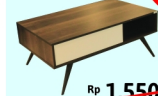

Rp ~~5.500.000,-~~
Rp **2.499.000,-**

SPECIAL PROMO

SCC-4212
Multipurpose
121,5x30,9x8,8 cm

Rp ~~660.000,-~~
Rp **528.000,-**

Disc. **20%**

CT-1032
Coffee Table
100x59,5x39 cm

Rp ~~1.550.000,-~~
Rp **1.240.000,-**

Disc. **20%**

CT-1298
Coffee Table
125x59,5x45 cm

Rp ~~2.300.000,-~~
Rp **1.840.000,-**

Disc. **20%**

CT-1003
Coffee Table
100x59,5x40 cm

Rp ~~900.000,-~~
Rp **720.000,-**

Disc. **20%**

BED ROOM