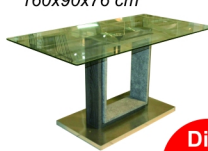

DNT-TAZMANIA

Dining Table
160x90x76 cm

Disc.
20%

Rp ~~6.000.000,-~~
Rp 4.800.000,-

+ Disc.
10%

Pembelian
Meja+Min. 4 pcs Kursi