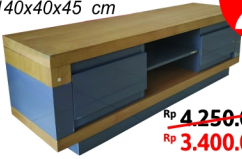

LIVING ROOM

TVS-YANKA
Tv stand
140x40x45 cm

Disc. **20%**
Rp ~~4.250.000,-~~
Rp **3.400.000,-**

TVS-YALENA
Tv stand
140x40x45 cm