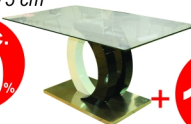

Rp **3.840.000,-**

+ Disc.
10%
Pembelian
Meja+Min. 4 pcs Kursi

DNT-YOSSIE

Dining Table

150x90x75 cm

Disc.
20%

Rp ~~5.200.000,-~~

Rp **4.160.000,-**