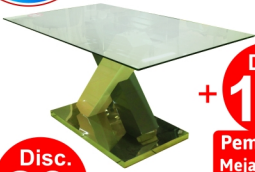

DINING ROOM

DNT-YAMA
Dining Table
150x90x75 cm

Disc. **20%**

Rp ~~4.900.000,-~~
Rp 3.920.000,-

+ Disc. **10%**
Pembelian Meja+4 Kursi

DNT-TALEESE
Dining Table
160x90x76 cm