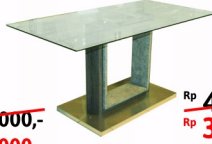

~~Rp 4.350.000,-~~
Rp 3.480.000,-

EXTRA Disc. **+10%**

Rp 3.132.000,-

Untuk pembelian Meja+kursi makan
(Min.4 pcs kursi)

DNT-TALEESE
Dining Table
160x90x76 cm