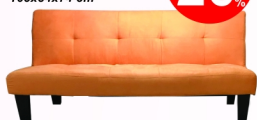

**CT-1252**  
Coffee Table  
160x51x74 cm

**SPECIAL  
PROMO**

~~Rp 6.474.000,-~~  
Rp **2.199.000,-**

**CT-1256**  
Coffee Table  
126,7x70x36,8 cm

**SPECIAL  
PROMO**

~~Rp 5.550.000,-~~  
Rp **2.599.000,-**

**SFB-JULISSA**  
Sofa Bed  
165x84x74 cm

**Disc.  
20%**

~~Rp 2.200.000,-~~  
Rp **1.760.000,-**

**TVS-ZAPATA**  
TV Stand  
170x39,8x45 cm

**Disc.  
20%**

~~Rp 4.000.000,-~~  
Rp **3.200.000,-**

**CT-YANIKA**  
Coffee Table  
120x65x45 cm