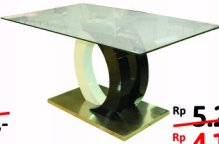

## Dining Room

DNT-GOLF  
Dining Table  
160x90x76 cm

~~Rp 3.450.000,-~~  
Rp 2.760.000,-

EXTRA Disc. **+10%**

Rp 2.484.000,-

Untuk pembelian Meja+kursi makan  
(Min.4 pcs kursi)

DNT-YOSSIE  
Dining Table  
150x90x75 cm

~~Rp 5.200.000,-~~  
Rp 4.160.000,-

EXTRA Disc. **+10%**

Rp 3.744.000,-

Untuk pembelian Meja+kursi makan  
(Min.4 pcs kursi)

DNT-YETTA  
Dining Table  
150x80x75 cm

~~Rp 4.350.000,-~~  
Rp 3.480.000,-

EXTRA Disc. **+10%**