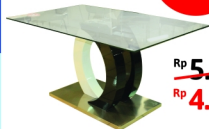

JOCELYN

Bed+Night stand+Wardrobe+Study desk+Chair

Disc. **30%**

Rp ~~18.400.000,-~~
Rp **12.880.000,-**

DINING ROOM

DNT-YOSSIE Dining Table 150x90x75 cm

Disc. **20%**

Rp ~~5.200.000,-~~
Rp **4.160.000,-**

DNT-GOLF-DT-OK Dining Table 160x90x76 cm

Disc. **20%**

Rp ~~3.450.000,-~~
Rp **2.760.000,-**

DNC-OTIS Dining Chair 42x51x96 cm

Disc. **20%**

Rp ~~475.000,-~~
Rp **380.000,-**

DNC-TARFAS Dining Chair 54,5x51x80,6 cm