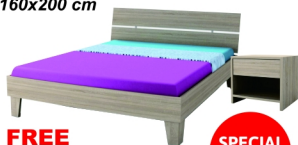

OFC-MARVYN
Office Chair

Disc. 20%

~~Rp 5.250.000,-~~
Rp 4.200.000,-

BED ROOM

MTR-NERO Mattress 160x200 cm

Disc. **60%**
Disc. **+10%**
Rp ~~10.100.000,-~~
Rp **3.636.000,-**

LDB-1603+LNC-0102+MTR-NERO 160 Bed+Night stand+Matras 160x200 cm

FREE
2 PILLOW
BOLSTER

SPECIAL
PROMO

Rp ~~13.710.000,-~~
Rp **6.199.000,-**

ESB-1202+MTR-NERO 120 Bed+Matras 120x200 cm

FREE
1 PILLOW
BOLSTER

SPECIAL
PROMO

Rp ~~10.405.000,-~~
Rp **4.499.000,-**

MTR-ATHENA Mattress 160x200 cm