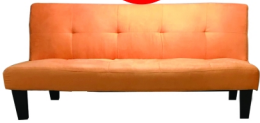

DINING

JULISSA
Sofa Bed
165x84x74 cm

Disc.

20%

Rp ~~2.200.000,-~~
Rp **1.760.000,-**

YANIKA
Coffee Table
120x65x45 cm

Disc.
20%